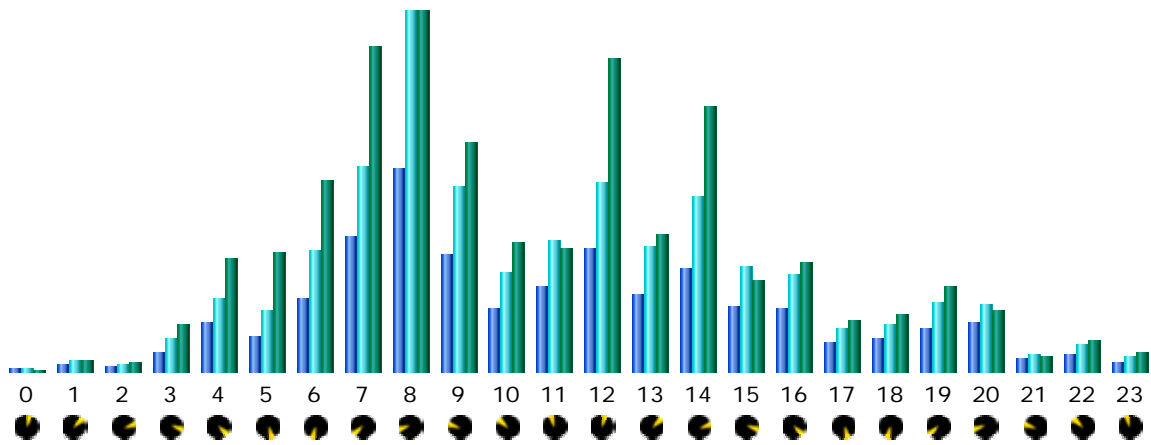

Hours

Hours	Pages	Hits	Bandwidth	Hours	Pages	Hits	Bandwidth
00	6	7	22.41 KB	12	244	373	43.87 MB
01	13	20	1.67 MB	13	152	248	19.27 MB
02	11	13	1.34 MB	14	202	345	37.24 MB
03	39	67	6.54 MB	15	129	206	12.80 MB
04	95	143	15.92 MB	16	125	191	15.31 MB
05	68	122	16.80 MB	17	59	86	7.26 MB
06	143	239	26.79 MB	18	65	93	8.07 MB
07	267	404	45.49 MB	19	84	136	11.80 MB
08	399	711	50.42 MB	20	96	133	8.58 MB
09	232	364	32.17 MB	21	24	34	1.99 MB
10	123	195	18.14 MB	22	33	52	4.33 MB
11	167	259	17.21 MB	23	16	30	2.77 MB